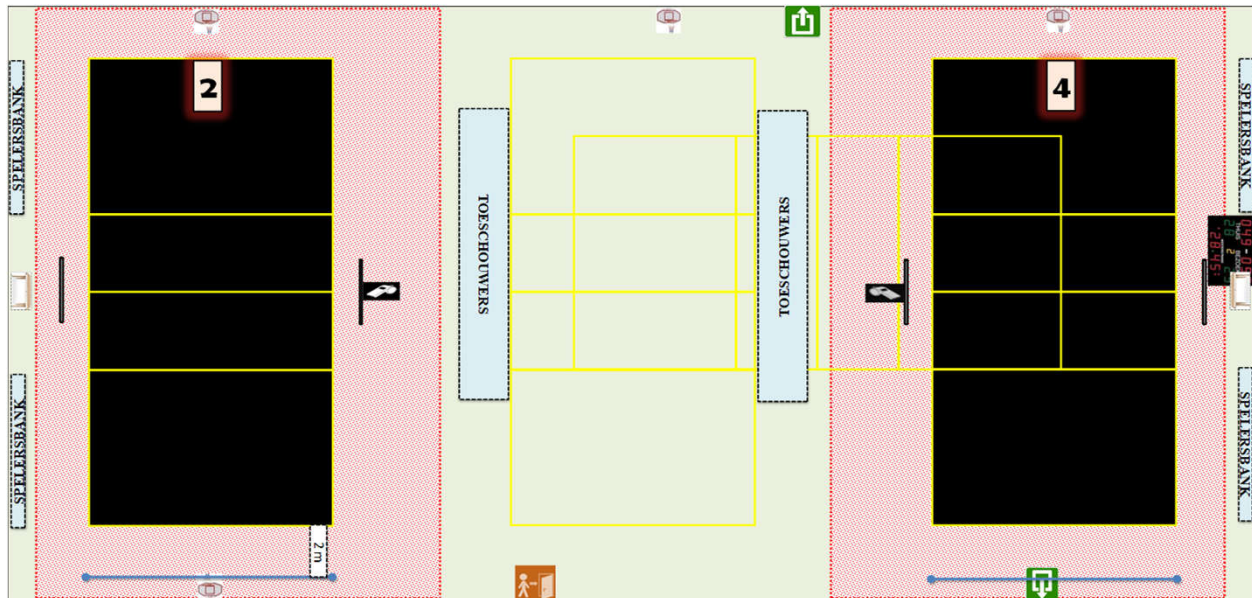

Homologatie provinciale competitie		Tot eind seizoen	2024-'25
	Sporthal: A 06 a		
	Sportzaal Ter Muncken		
Adres:	Doorniksesteenweg	8580 Avelgem	

Wedstrijdomgeving terrein 2 en/of 4

CODE		Heren promo 1	Heren promo 2	Heren promo 3	Dames promo 1	Dames promo 2	Dames promo 3	Dames promo 4	JEUGD
A06 a-1	Homologatienorm terrein : 1								
A06 a-2	Homologatienorm terrein : 2	OK	OK	OK	OK	OK	OK	OK	OK
A06 a-3	Homologatienorm terrein : 3								
A06 a-4	Homologatienorm terrein : 4	OK	OK	OK	OK	OK	OK	OK	OK
	Homologatienorm terrein : 5								

Algemene Informatie (te respecteren tijdens de wedstrijden)

* Op terrein 2 en 4: opslagzone van 2 meter (kant inkom)	
BIJ GEBRUIK VAN TERREIN 2 EN 4 GEEN WEDSTRIJD OP TERREIN 3	

Afmetingen

Zaaltype

Lengte:	46 m	Breedte:	22,9 m	Oppervl.	1053,4 m ²	Zaaltype	2
---------	------	----------	--------	----------	-----------------------	----------	---