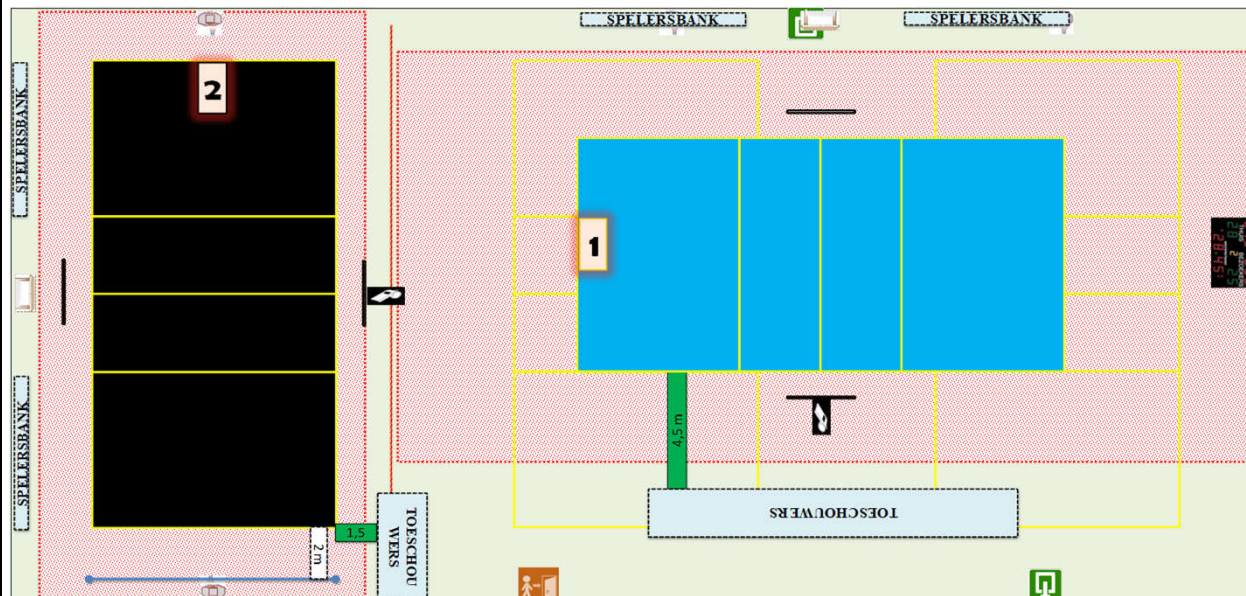

Wedstrijdomgeving terrein 1 en/of 2

CODE		Heren promo 1	Heren promo 2	Heren promo 3	Dames promo 1	Dames promo 2	Dames promo 3	Dames promo 4	JEUGD
A06 a-1	Homologatienorm terrein : 1	OK	OK	OK	OK	OK	OK	OK	OK
A06 a-2	Homologatienorm terrein : 2						OK	OK	OK
A06 a-3	Homologatienorm terrein : 3								
A06 a-4	Homologatienorm terrein : 4								
	Homologatienorm terrein : 5								

Algemene Informatie (te respecteren tijdens de wedstrijden)

* Op terrein 1: toeschouwers op 4,5 meter van de zijlijn
* Op terrein 2: toeschouwers op 1,5 meter van de zijlijn

* Gordijn sluiten bij wedstrijd

Afmetingen

Zaaltype

Lengte:	46 m	Breedte:	22,9 m	Oppervl.	1053,4 m ²	Zaaltype	2
---------	------	----------	--------	----------	-----------------------	----------	---

Code	T1	T2	T3	T4	Omschrijving homologatiecodes	Opmerking
1 Vrije zone	C	F	F	D	Minimum 1 m naast zijlijn en achter achterlijn	
	3	1	1	2		
2 Hoogte	B	B	B	B	Minimum 6,50 m	maximum 8,4 m
	7	7	7	7		
3 Verlichting	D	E	E	E	Minimum 300 LUX	
	425	376	396	376		
4 Vloer	B	B	B	B	Ondergrond	
5 Lijnen	C	C	C	C	Afbakingslijnen met kruisende lijnen in andere kleur	
6 Palen/net	B	B	B	B	Vaste palen van max. 2,55m met verplaatsbare bevestigingspunten	
7 Platform Sch.	B	B	B	B	Vast platform met mogelijkheid van te staan en te zitten	
8 Kleedk. Spelers	B	B	B	B	Kleedkamers met douches	met lavabo
9 Kleedk. Sch.	A	A	A	A	Kleedkamers met douches	met lavabo en toilet
10 EHBO	B	B	B	B	Aanwezigheid van verbanddoos	
11 Verwarming	B	B	B	B	Minimum 10°C	
12 Opw./Strafzone	B	B	B	B	Opwarmingszone	