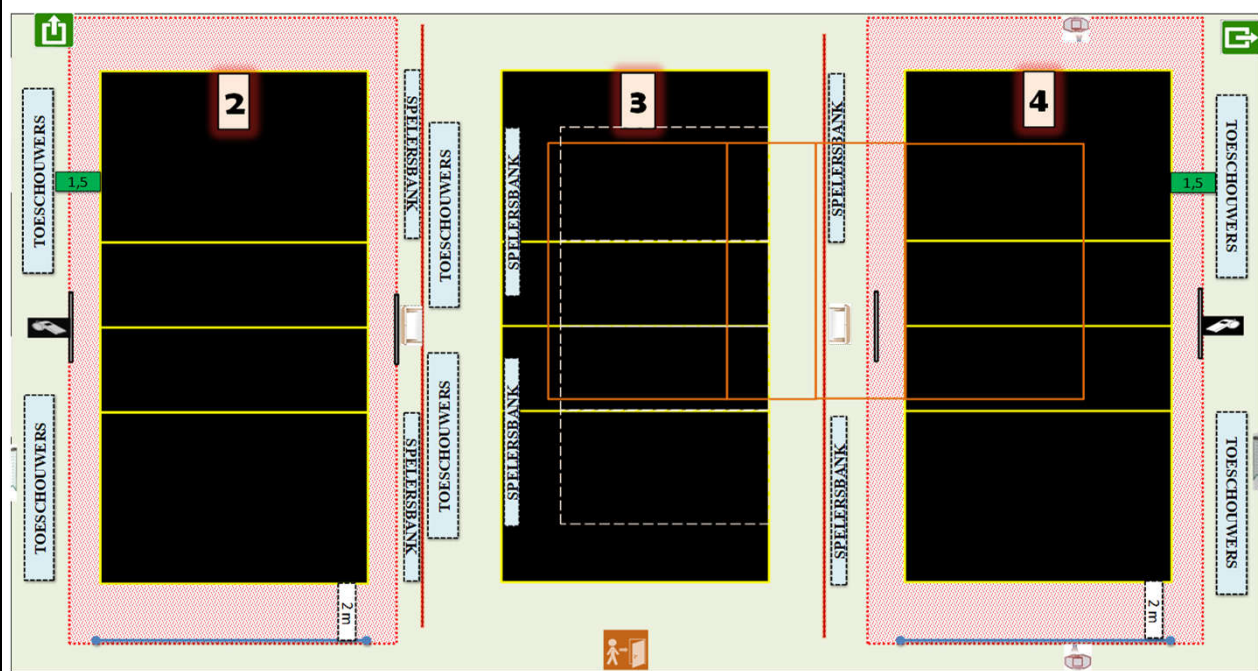

Homologatie provinciale competitie		Tot eind seizoen	2024-'25
	Sporthal: B 01		
	De Vlasschaard		
Adres:	Vlietstraat 25	8531 Bavikhove	

Wedstrijdomgeving terrein 2 en/of 3 en/of 4

CODE		Heren promo 1	Heren promo 2	Heren promo 3	Dames promo 1	Dames promo 2	Dames promo 3	Dames promo 4	JEUGD
B01 -1	Homologatienorm terrein : 1								
B01 -2	Homologatienorm terrein : 2						OK	OK	OK
B01 -3	Homologatienorm terrein : 3								
B01 -4	Homologatienorm terrein : 4						OK	OK	OK
	Homologatienorm terrein : 5								

Enkel toegelaten te spelen op een terrein dat voldoet aan de normen van het niveau van de reeks of tenzij anders vermeld op dit homologatieformulier
Elke wijziging tegenover dit formulier dient te worden gemeld aan de homologatieverantwoordelijke en/of door de scheidsrechter vermeld onder 'comment'

Algemene Informatie (te respecteren tijdens de wedstrijden)

* Opslagzone op 2 meter van achterlijn (kant inkom)	* Toeschouwers op stoelen op terrein 3
* Op terrein 2 en 4: toeschouwers op 1,5 meter van de zijlijn	* Gordijn sluiten bij wedstrijden

TERREIN 3 GEBUIKEN VOOR JEUGD TOT U 13

Afmetingen						Zaaltype			
Lengte:	42	m	Breedte:	23	m	Oppervl.	966	m ²	2
Code	T1	T2	T3	T4	Omschrijving homologatiecodes	Opmerking			
1	Vrije zone	C	F	F	F	Minimum 1 m naast zijlijn en achter achterlijn			
		3	1	1	1				
2	Hoogte	B	B	B	B	Minimum 6,50 m maximum 8,35 m			
		7,2	7,2	7,2	7,2				
3	Verlichting	C	C	C	C	Minimum 300 LUX			
		694	538	596	562				
4	Vloer	A	A	A	A	Ondergrond			
5	Lijnen	C	C	C	C	Afbakingslijnen met kruisende lijnen in andere kleur			
6	Palen/net	B	B	B	B	Vaste palen van max. 2,55m met verplaatsbare bevestigingspunten			
7	Platform Sch.	B	B	B	B	Vast platform met mogelijkheid van te staan en te zitten			
8	Kleedk. Spelers	B	B	B	B	Kleedkamers met douches			
9	Kleedk. Sch.	A	A	A	A	Kleedkamers met douches			
10	EHBO	B	B	B	B	Aanwezigheid van verbanddoos			
11	Verwarming	B	B	B	B	Minimum 10°C			
12	Opw./Strafzone	B	B	B	B	Opwarmingszone			