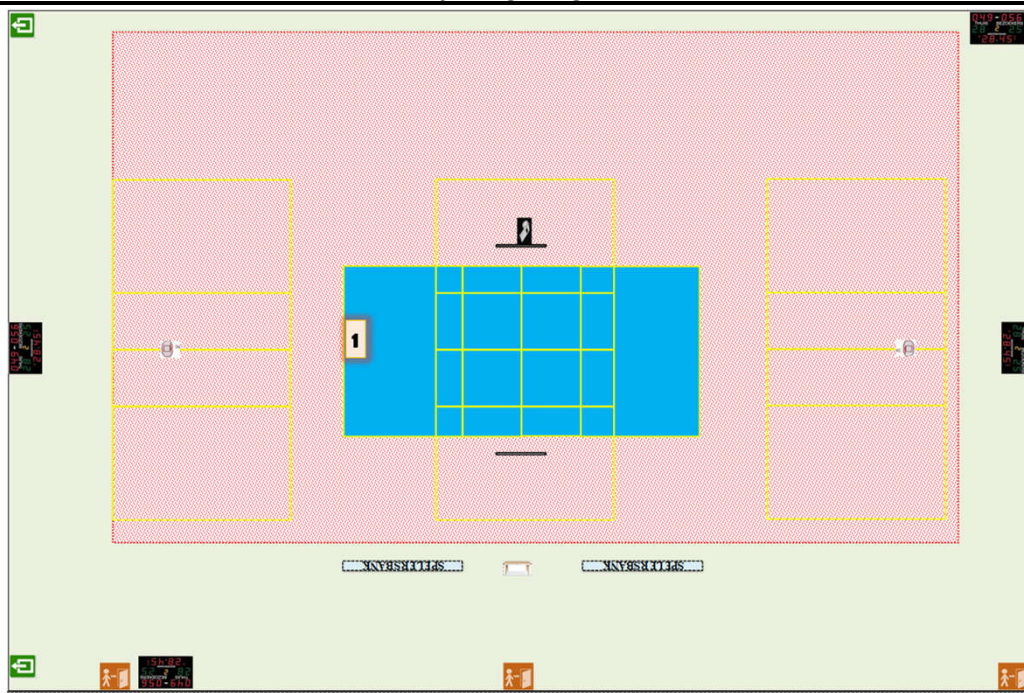

Wedstrijdomgeving terrein 1

CODE		Heren promo 1	Heren promo 2	Heren promo 3	Dames promo 1	Dames promo 2	Dames promo 3	Dames promo 4	JEUGD
A02 b-1	Homologatienorm terrein : 1	OK	OK	OK	OK	OK	OK	OK	OK
A02 b-2	Homologatienorm terrein : 2								
A02 b-3	Homologatienorm terrein : 3								
A02 b-4	Homologatienorm terrein : 4								
	Homologatienorm terrein : 5								

Algemene Informatie (te respecteren tijdens de wedstrijden)

--	--	--	--	--	--	--	--	--	--

Afmetingen

Zaaltype

Lengte:	52 m	Breedte:	36 m	Oppervl.	1872 m ²	Zaaltype	1
---------	------	----------	------	----------	---------------------	----------	---