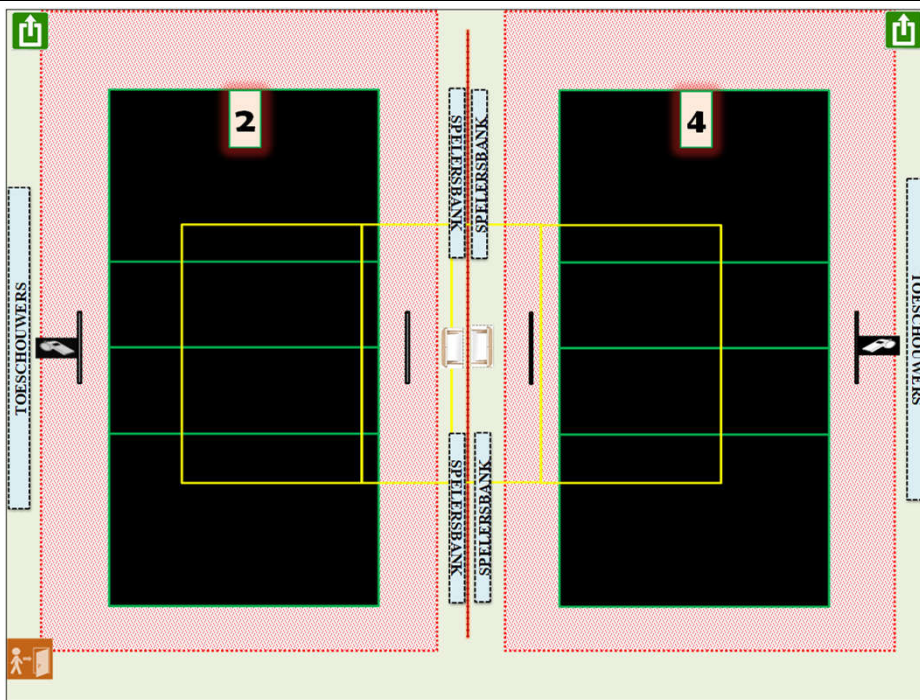

Homologatie provinciale competitie		Tot eind seizoen	2024-'25
	Sporthal: A 02 a		
	Sport Vlaanderen Brugge		
Adres:	Nijverheidsstraat 112	8310 Assebroek	

Wedstrijdomgeving terrein 2 en/of 4

CODE		Heren promo 1	Heren promo 2	Heren promo 3	Dames promo 1	Dames promo 2	Dames promo 3	Dames promo 4	JEUGD
A02 a-1	Homologatienorm terrein : 1								
A02 a-2	Homologatienorm terrein : 2		OK	OK		OK	OK	OK	OK
	Homologatienorm terrein : 3								
A02 a-4	Homologatienorm terrein : 4		OK	OK		OK	OK	OK	OK
	Homologatienorm terrein : 5								

Enkel toegelaten te spelen op een terrein dat voldoet aan de normen van het niveau van de reeks of tenzij anders vermeld op dit homologatieformulier
Elke wijziging tegenover dit formulier dient te worden gemeld aan de homologatieverantwoordelijke en/of door de scheidsrechter vermeld onder 'comment'

Afmetingen

Zaaltype

Lengte:	30,6 m	Breedte:	24 m	Oppervl.	734,4 m ²	Zaaltype	4
---------	--------	----------	------	----------	----------------------	----------	---

Code	T1	T2	T4	Omschrijving homologatiecodes	Opmerking
1 Vrije zone	C	E	E	Minimum 1 m naast zijlijn en achter achterlijn	
	3	1,5	1,5		
2 Hoogte	A	A	A	Minimum 6,50 m	maximum 7,9 m
	6,5	6,5	6,5		
3 Verlichting	C	C	C	Minimum 300 LUX	regelbaar
	562	648	631		
4 Vloer	B	B	B	Ondergrond	
5 Lijnen	C	C	C	Afbakingslijnen met kruisende lijnen in andere kleur	
6 Palen/net	B	B	B	Vaste palen van max. 2,55m met verplaatsbare bevestigingspunten	
7 Platform Sch.	B	B	B	Vast platform met mogelijkheid van te staan en te zitten	
8 Kleedk. Spelers	A	A	A	Kleedkamers met douches	met lavabo en toilet
9 Kleedk. Sch.	A	A	A	Kleedkamers met douches	met toilet
10 EHBO	B	B	B	Aanwezigheid van verbanddoos	E.H.B.O. lokaal
11 Verwarming	B	B	B	Minimum 10°C	
12 Opw./Strafzone	B	B	B	Opwarmingszone	