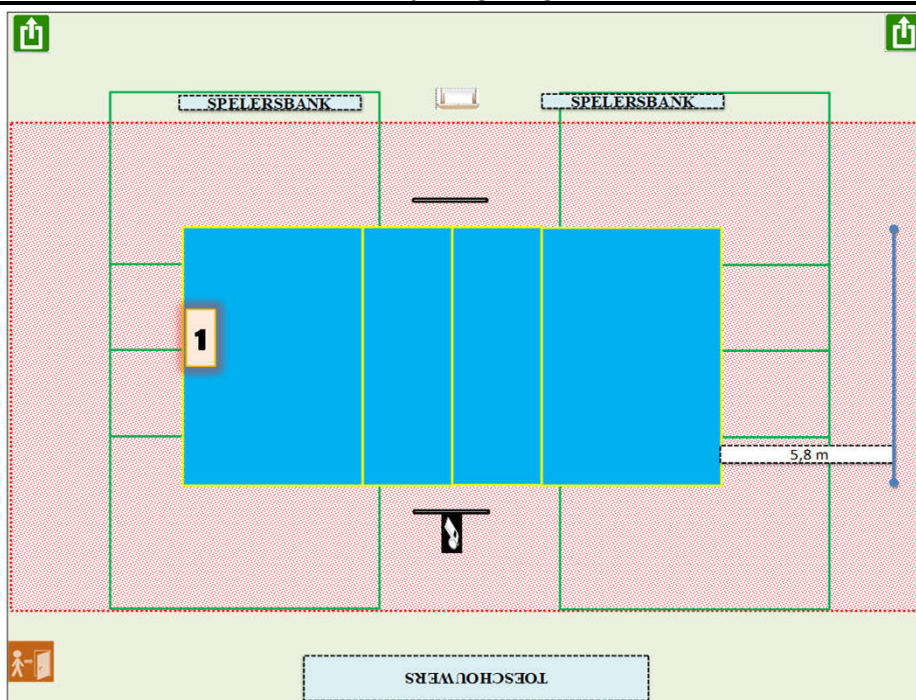

CODE		Heren promo 1	Heren promo 2	Heren promo 3	Dames promo 1	Dames promo 2	Dames promo 3	Dames promo 4	JEUGD
A02 a-1	Homologatienorm terrein : 1	OK	OK	OK	OK	OK	OK	OK	OK
A02 a-2	Homologatienorm terrein : 2								
	Homologatienorm terrein : 3								
A02 a-4	Homologatienorm terrein : 4								
	Homologatienorm terrein : 5								

Algemene Informatie (te respecteren tijdens de wedstrijden)

* Opslagzone op 5,8 meter van achterlijn (kant venster)

* Verlichting op verhoogde sterkte

Afmetingen

Zaaltype

Lengte:	30,6 m	Breedte:	24 m	Oppervl.	734,4 m ²	Zaaltype	4
---------	--------	----------	------	----------	----------------------	----------	---